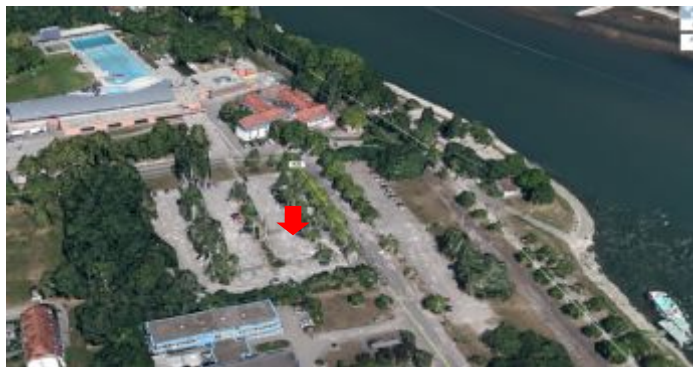

Porsche Club
Südliche Weinstraße e.V.

Einladung zur Tagesausfahrt nach Bad Friedrichshall am Sa.13.07.2013 mit Familie Heid

Liebe Clubmitglieder und Schnupperer,

am Samstag den 13. Juli laden wir Euch herzlich zur Tagesausfahrt der Familie Heid nach Bad Friedrichshall ein.

Treffpunkt ist um 10.00 Uhr auf dem Parkplatz an der Jugendherberge Speyer, am neuen Rheinhafen (Siehe Pfeil) Geibstr. 5, 67346 Speyer (hinter dem Technik Museum)

10.15 Uhr Briefing durch Familie Heid

Pünktlich um 10.30 Uhr Abfahrt zur Tour nach Bad Friedrichshall 103 KM über Altlußheim - Wiesloch – Nußloch – B37 am Neckar entlang Richtung Eberbach – Zwingenberg – Haßmersheim – Bad Friedrichshall